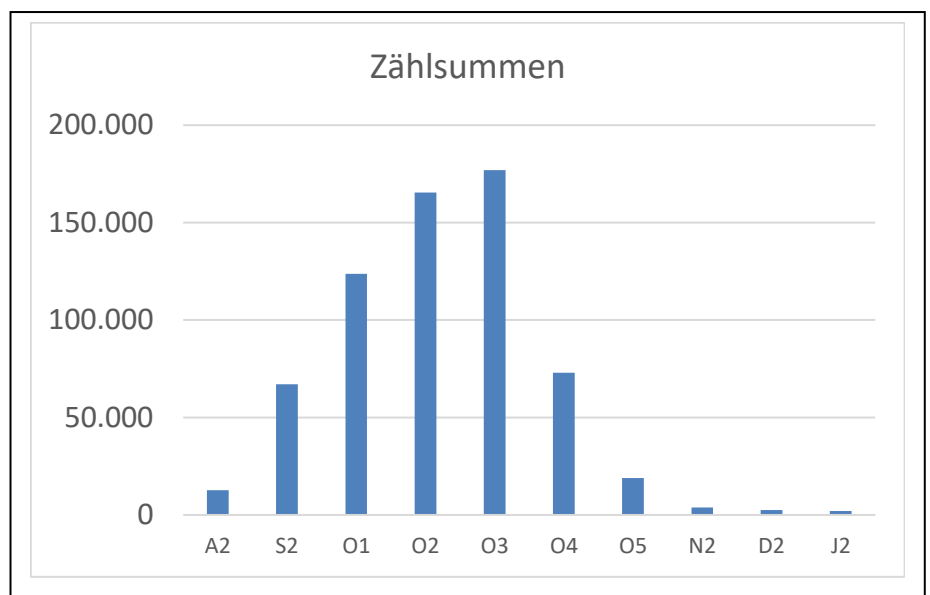

Ergebnisse der Kranich-Synchronzählungen zur Herbststrast 2018 in M-V

Thomas Heinicke, Stand: 27.07.2019

Rastregionen	A2	S2	O1	O2	O3	O4	O5	N2	D2	J2
Darß-Zingster Boddenkette & Rügen	1389	19.619	48.738	63.176	63.345	22.742	6.484	238	580	14
Südlicher Greifswalder Bodden	265	2.305	10.150	7.363	8.009	3.967	824	212		
Peenetal bei Anklam	1.799	7.495	11.700	10.440	10.000	6.050	3.550	0		
Landgrabental & Ueckermünder Heide	1.072	12.620	13.056	37.153	44.817	23.794	1.160	537	139	8
Peene-Trebel-Niederung Demmin	736	5.836	11.356	13.287	12.495	2.624	200	180		
Mecklenburgische Schweiz	1.232	1.901	2.075	2.840	2.177	853	214	0	210	58
Müritz-Region	2.658	10.607	20.233	25.281	28.284	8.256	4.297	1.625	452	1.063
Mittelmecklenburgische Seen	1.652	2.621	2.690	3.232	2.516	910	400	0	0	
Schweriner Seengebiet & Lewitz	1.027	437	1.504	814	674	985	9	148	75	212
Bekeniederung & Warnowtal	0	746	0	0	0	0	0	0	0	140
Rostock	0	275	741	984	1.400	1.300	1.120	657	970	100
Wismarbucht	9	598	498	0	591	287	69	210	59	210
Göldenitzer Moor		441								
Schaalsee-Region	702	1.209	501	323	868	820	554			110
Dassower See					246				51	
Feldberger Seen					200					
Tollenseniederung Neubrandenburg	106	303	434	506	1.355	380				
Mecklenburgisches Elbtal										84
Gesamt	12.647	67.013	123.676	165.399	176.977	72.968	18.881	3.807	2.536	1.999

Termin		Zählsumme
A2	11./12.8.18	12.647
S2	15./16.9.18	67.013
O1	29./30.9.18	123.676
O2	6./7.10.18	165.399
O3	13./14.10.18	176.977
O4	20./21.10.18	72.968
O5	27./28.10.18	18.881
N2	17./18.11.18	3.807
D2	15./16.12.18	2.536
J2	12./13.1.19	1.999