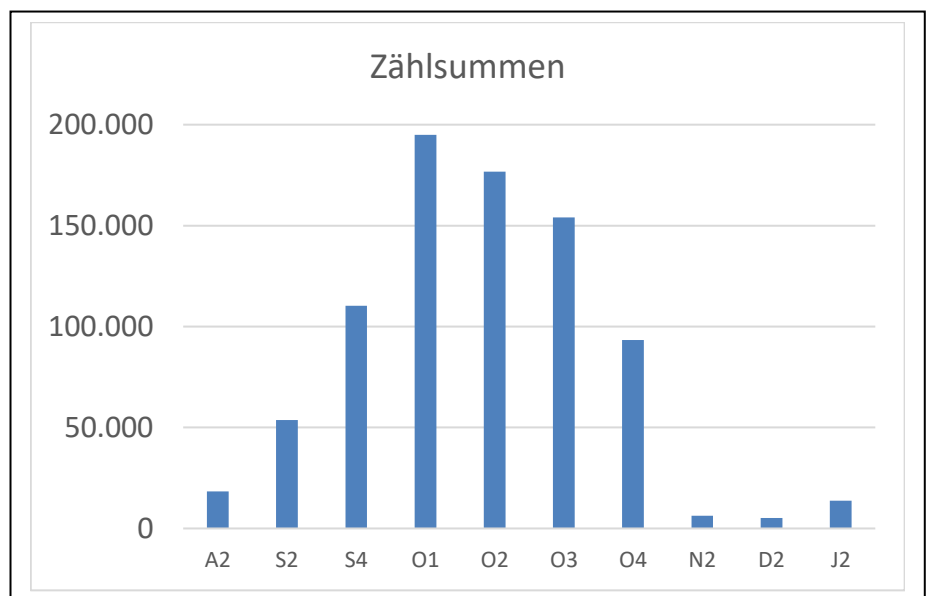

## Ergebnisse der Kranich-Synchronzählungen zur Herbststrast 2019 in M-V

Thomas Heinicke, Stand: 28.07.2020

Rastregionen	A2	S2	S4	O1	O2	O3	O4	N2	D2	J2
Darß-Zingster Boddenkette & Rügen	2.831	14.534	23.618	97.272	86.565	73.641	43.944	71	54	660
Südlicher Greifswalder Bodden	500	3.426	6.480	12.893	11.140	4.880	3.688			39
Peenetal bei Anklam	1.392	3.920	8.550	6.045	5.552	5.959	4.686	149	43	191
Landgrabental & Ueckermünder Heide	2.485	7.088	27.907	35.137	26.650	26.114	15.305	903	188	1.064
Peene-Trebel-Niederung Demmin	1.781	8.553	14.515	13.803	15.199	11.389	7.070	185	330	129
Mecklenburgische Schweiz	534	171		0	50	0	150	0	56	70
Müritz-Region	2.641	7.598	22.015	21.357	23.619	18.435	5.558	1.263	1.187	1.757
Mittelmecklenburgische Seen	2.109	2.613	2.925	2.082	1.851	2.303	1.800	40	143	946
Schweriner Seengebiet & Lewitz	1.597	1.865	1.720	1.858	2.388	5.553	3.170	234	605	1.917
Bekeniederung & Warnowtal	62	1.346	350	94	65		0		815	1.772
Rostock	731	639	593	1.515	1.098	1.948	3.224	1.245	224	409
Wismarbucht	104	263	443	1.641	861	2.119	3.233	980	34	1.071
Göldenitzer Moor	473	440	665	930	880	720	675	0		283
Schaalsee-Region	250	531	300	220	510	941	675	407	558	1.575
Dassower See	4	144	70	26	10		180	500	872	760
Feldberger Seen	314	62	33							
Tollenseniederung Neubrandenburg	570	328	141	6	11				61	222
Mecklenburgisches Elbtal	36	120	8	30	286		3	260	12	837
<b>Gesamt</b>	<b>18.414</b>	<b>53.641</b>	<b>110.333</b>	<b>194.909</b>	<b>176.735</b>	<b>154.002</b>	<b>93.361</b>	<b>6.237</b>	<b>5.182</b>	<b>13.702</b>

Termin		Zählsumme
A2	17./18.8.19	18.414
S2	14./15.9.19	53.641
S4	28./29.9.19	110.333
O1	5./6.10.19	194.909
O2	12./13.10.19	176.735
O3	19./20.10.19	154.002
O4	26./27.10.19	93.361
N2	16./17.11.19	6.237
D2	14./15.12.19	5.182
J2	11./12.1.20	13.702